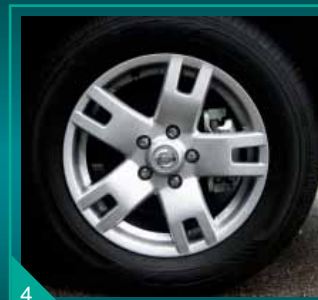

Получите удовольствие от вождения и почувствуйте универсальность Вашего X-TRAIL. А впечатляющий перечень оригинальных аксессуаров позволит придать автомобилю Ваш индивидуальный стиль и сделать его ещё более практичным. Все аксессуары были специально разработаны и идеально подходят к Вашему автомобилю, а также отличаются прочностью. Защитите кузов Вашего автомобиля от повреждений с помощью разнообразных аксессуаров: боковых дуг и подножек, передней дуги, задних угловых дуг и различных накладок. А легкосплавные диски подчеркнут стиль и элегантность Вашего X-TRAIL в любое время года.

2

3

Аксессуары, представленные на противоположной странице:

1/ X-TRAIL, оснащенный передней дугой⁽⁰⁸⁾, молдингами колесных арок⁽²⁰⁾, дефлекторами боковых дверей⁽²²⁾, боковыми молдингами⁽¹⁵⁾, боковыми дугами с подножками⁽¹⁸⁾, противотуманными фарами, встроенными в бампер⁽¹⁰⁾ и легкосплавными дисками 17"⁽⁰⁴⁾.

Противотуманные фары и литые диски 17" входят в стандартную комплектацию.

4

5

Представленные аксессуары:

- 2/ Боковые дуги из нержавеющей стали с подножками с нескользящей поверхностью⁽¹⁸⁾
- 3/ Комплект из четырех секреток⁽⁰⁵⁾ защитит Ваши эффектные и дорогостоящие литые диски от кражи.
- 4/ Легкосплавный диск 16"⁽⁰³⁾
- 5/ Легкосплавный диск 17"⁽⁰⁴⁾

Дополнительная информация и номенклатурные номера всех аксессуаров приведены в разделе «Перечень аксессуаров» на последней странице данной брошюры. Цифры в скобках, указанные рядом с наименованием аксессуара, помогут вам быстрее найти его номенклатурный номер в перечне.