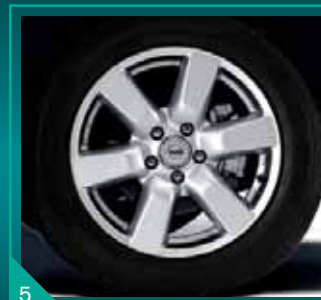

5

Представленные аксессуары:

- 2/ Боковые дуги из нержавеющей стали с подножками с нескользящей поверхностью⁽¹⁸⁾
- 3/ Комплект из четырех секреток⁽⁰⁵⁾ защитит Ваши эффектные и дорогостоящие литые диски от кражи.
- 4/ Легкосплавный диск 16"⁽⁰³⁾
- 5/ Легкосплавный диск 17"⁽⁰⁴⁾

Дополнительная информация и номенклатурные номера всех аксессуаров приведены в разделе «Перечень аксессуаров» на последней странице данной брошюры. Цифры в скобках, указанные рядом с наименованием аксессуара, помогут вам быстрее найти его номенклатурный номер в перечне.