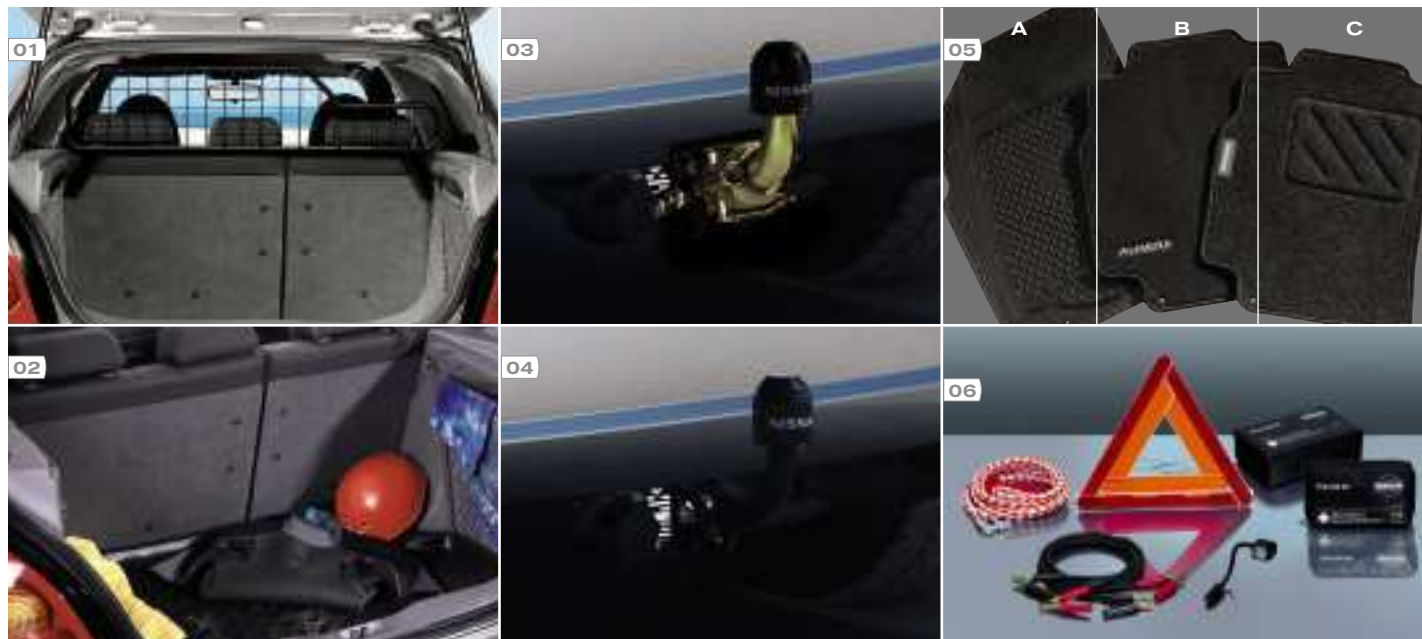

ДОБАВЬТЕ ПОСЛЕДНИЕ ШТРИХИ

Вот всего лишь небольшой выбор из целого ряда аксессуаров, созданных для того, чтобы Вы могли улучшить Ваш Nissan Almera в соответствии с Вашими пожеланиями и получить истинное удовольствие от вождения. Выбирайте понравившиеся аксессуары и будьте уверены, что благодаря высокому качеству изготовления они защитят Ваш автомобиль и прослужат Вам долгие годы.

Представленные аксессуары:

- 01: Разделительная сетка
- 02: Поддон в багажник
- 03: Съёмное тягово-сцепное устройство
- 04: Несъёмное тягово-сцепное устройство
- 05: Текстильные и резиновые коврики
- 06: Прочие аксессуары
- 07: Охранная сигнализация